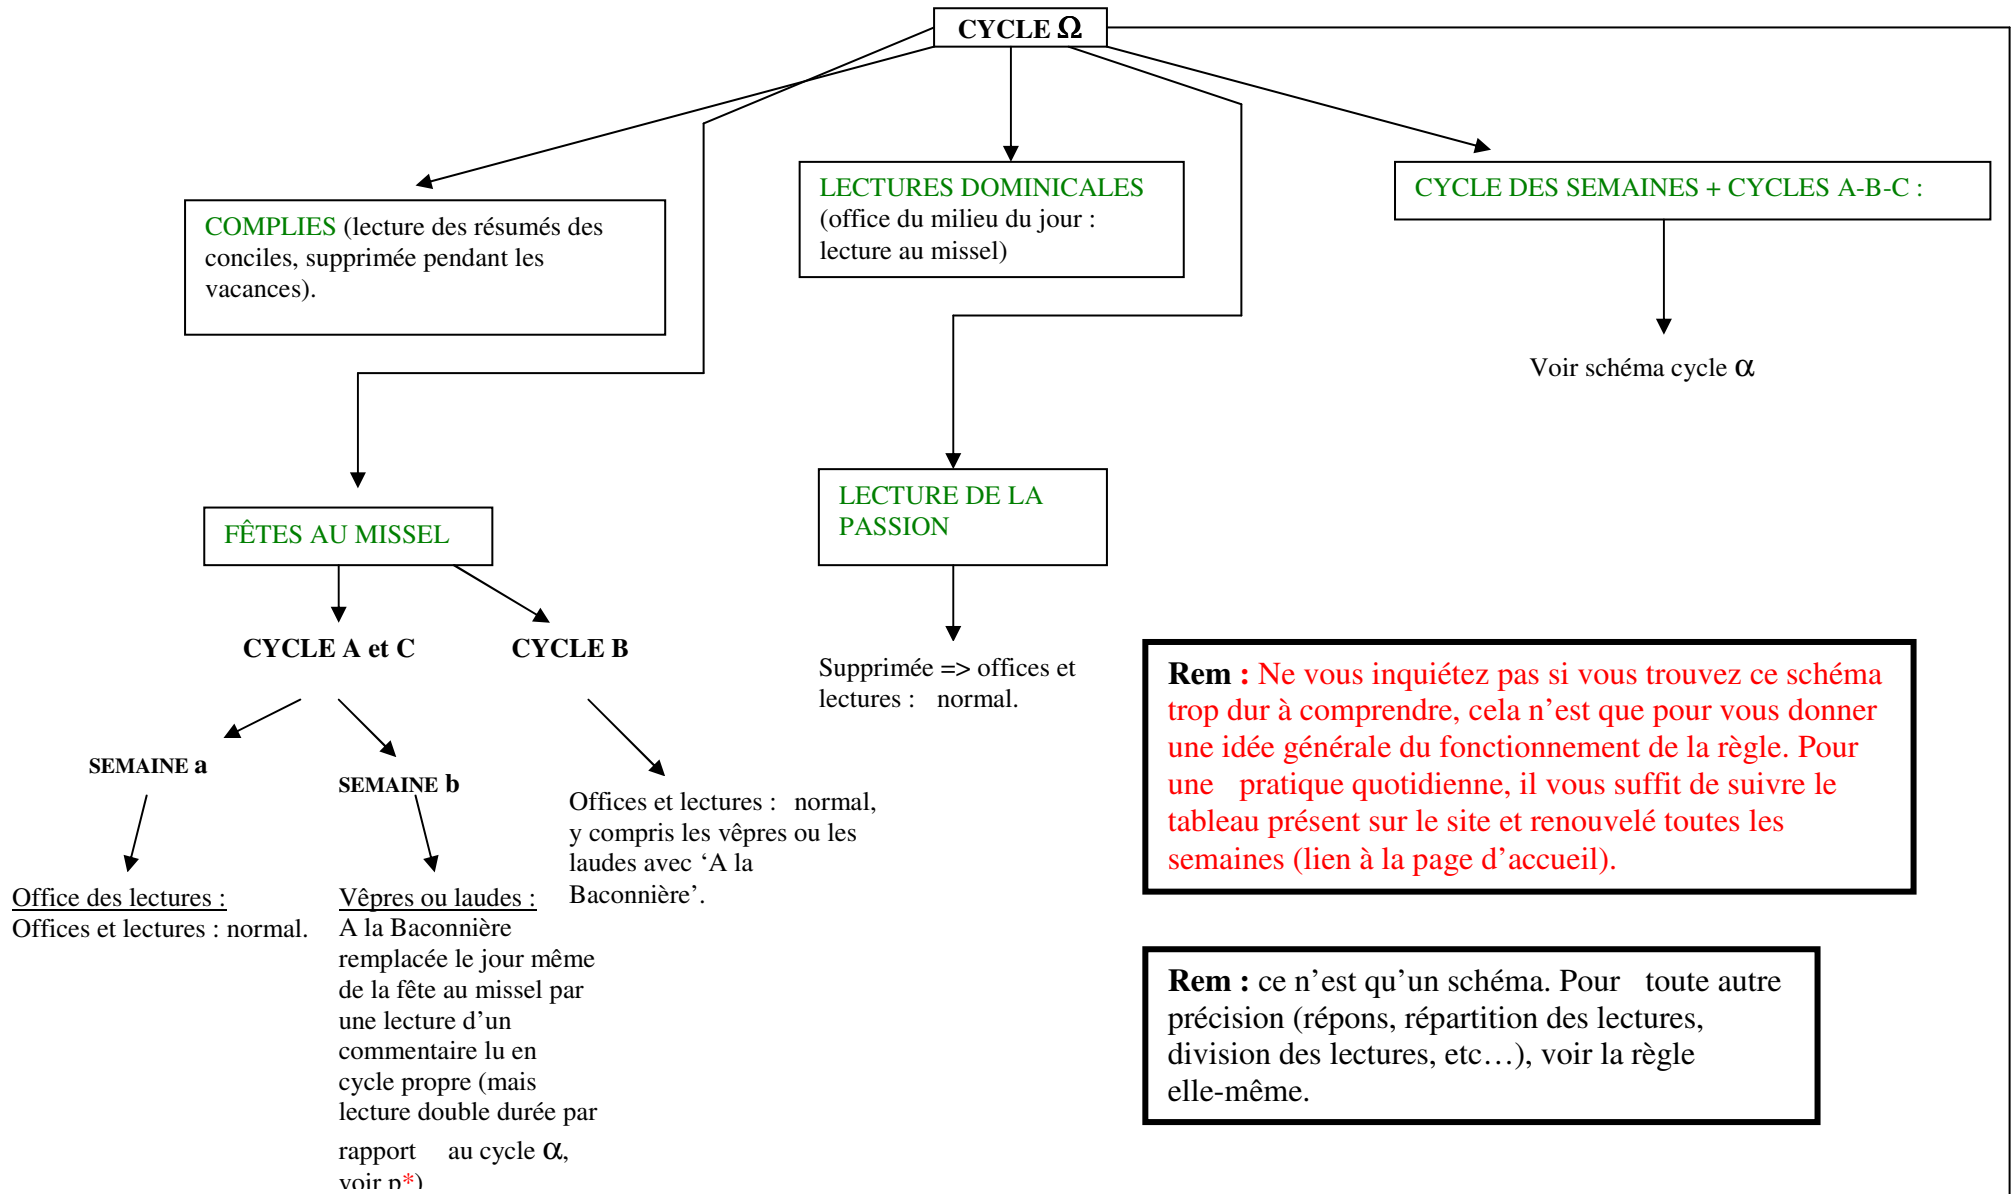

C) CYCLE Ω

En plus des offices indiqués → chaque jour : lecture informelle de la Bible répartie sur 3 ans