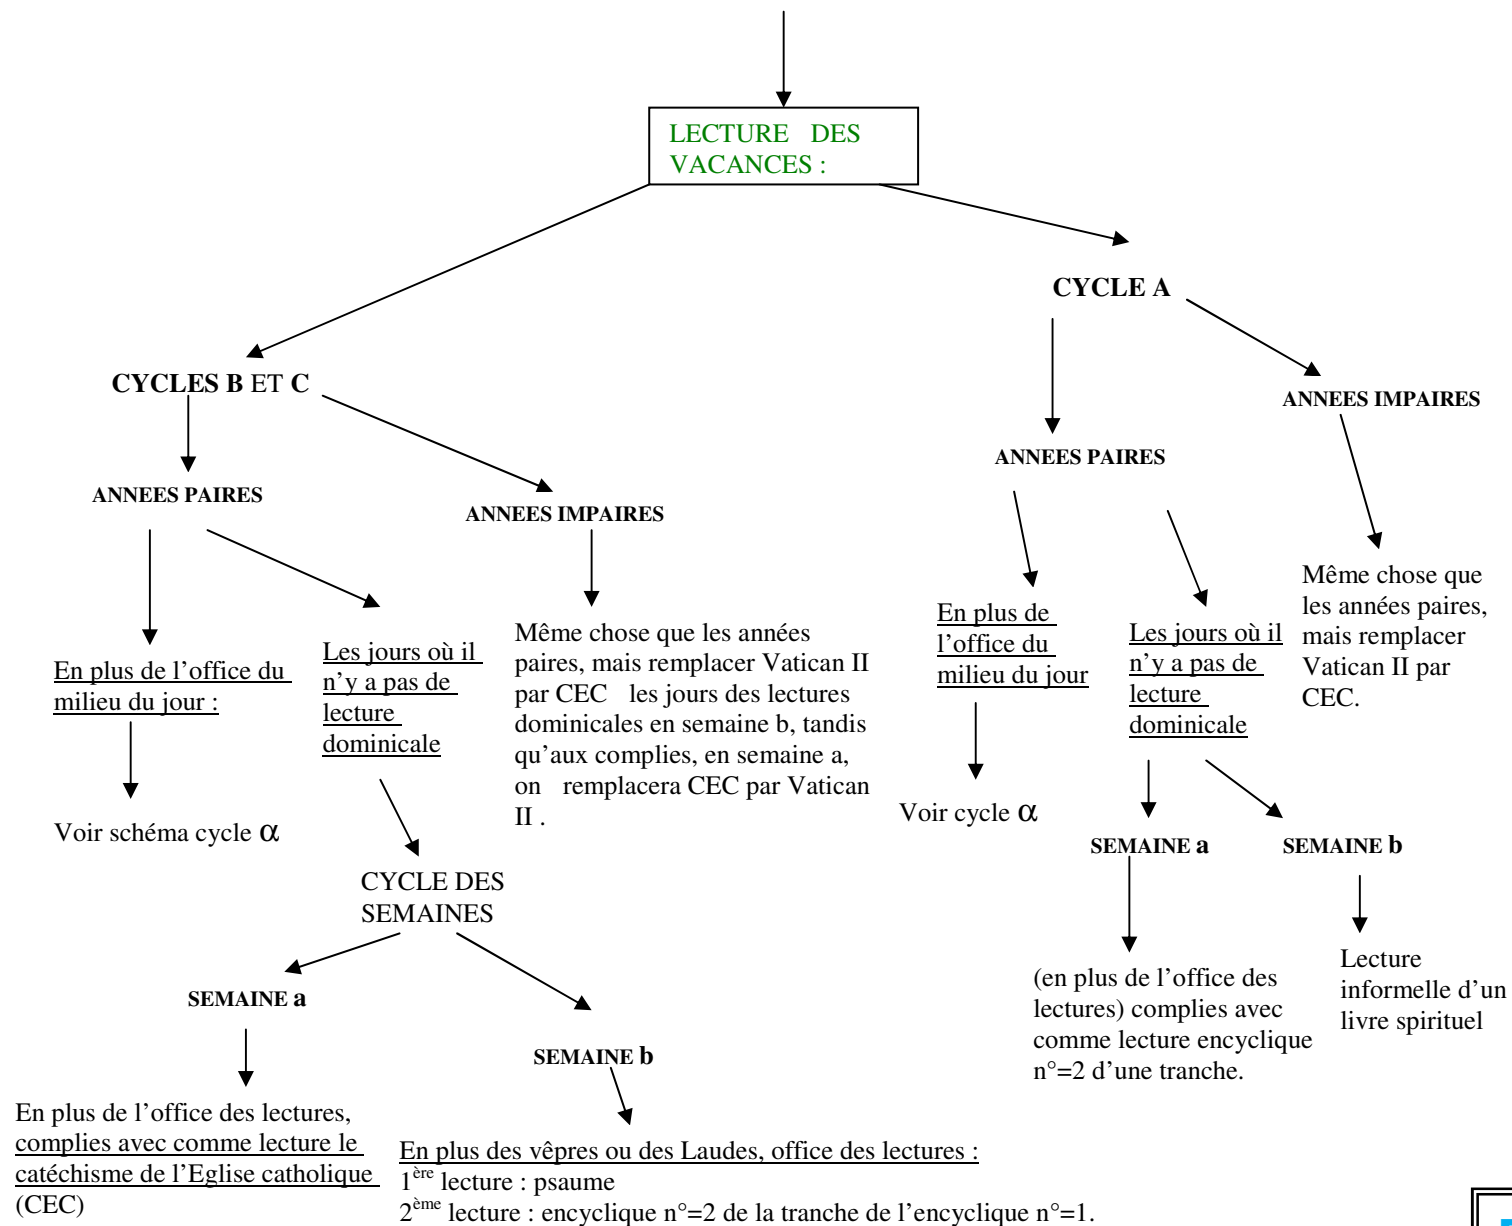

C) CYCLE Ω

En plus des offices indiqués → chaque jour : lecture informelle de la Bible répartie sur 3 ans